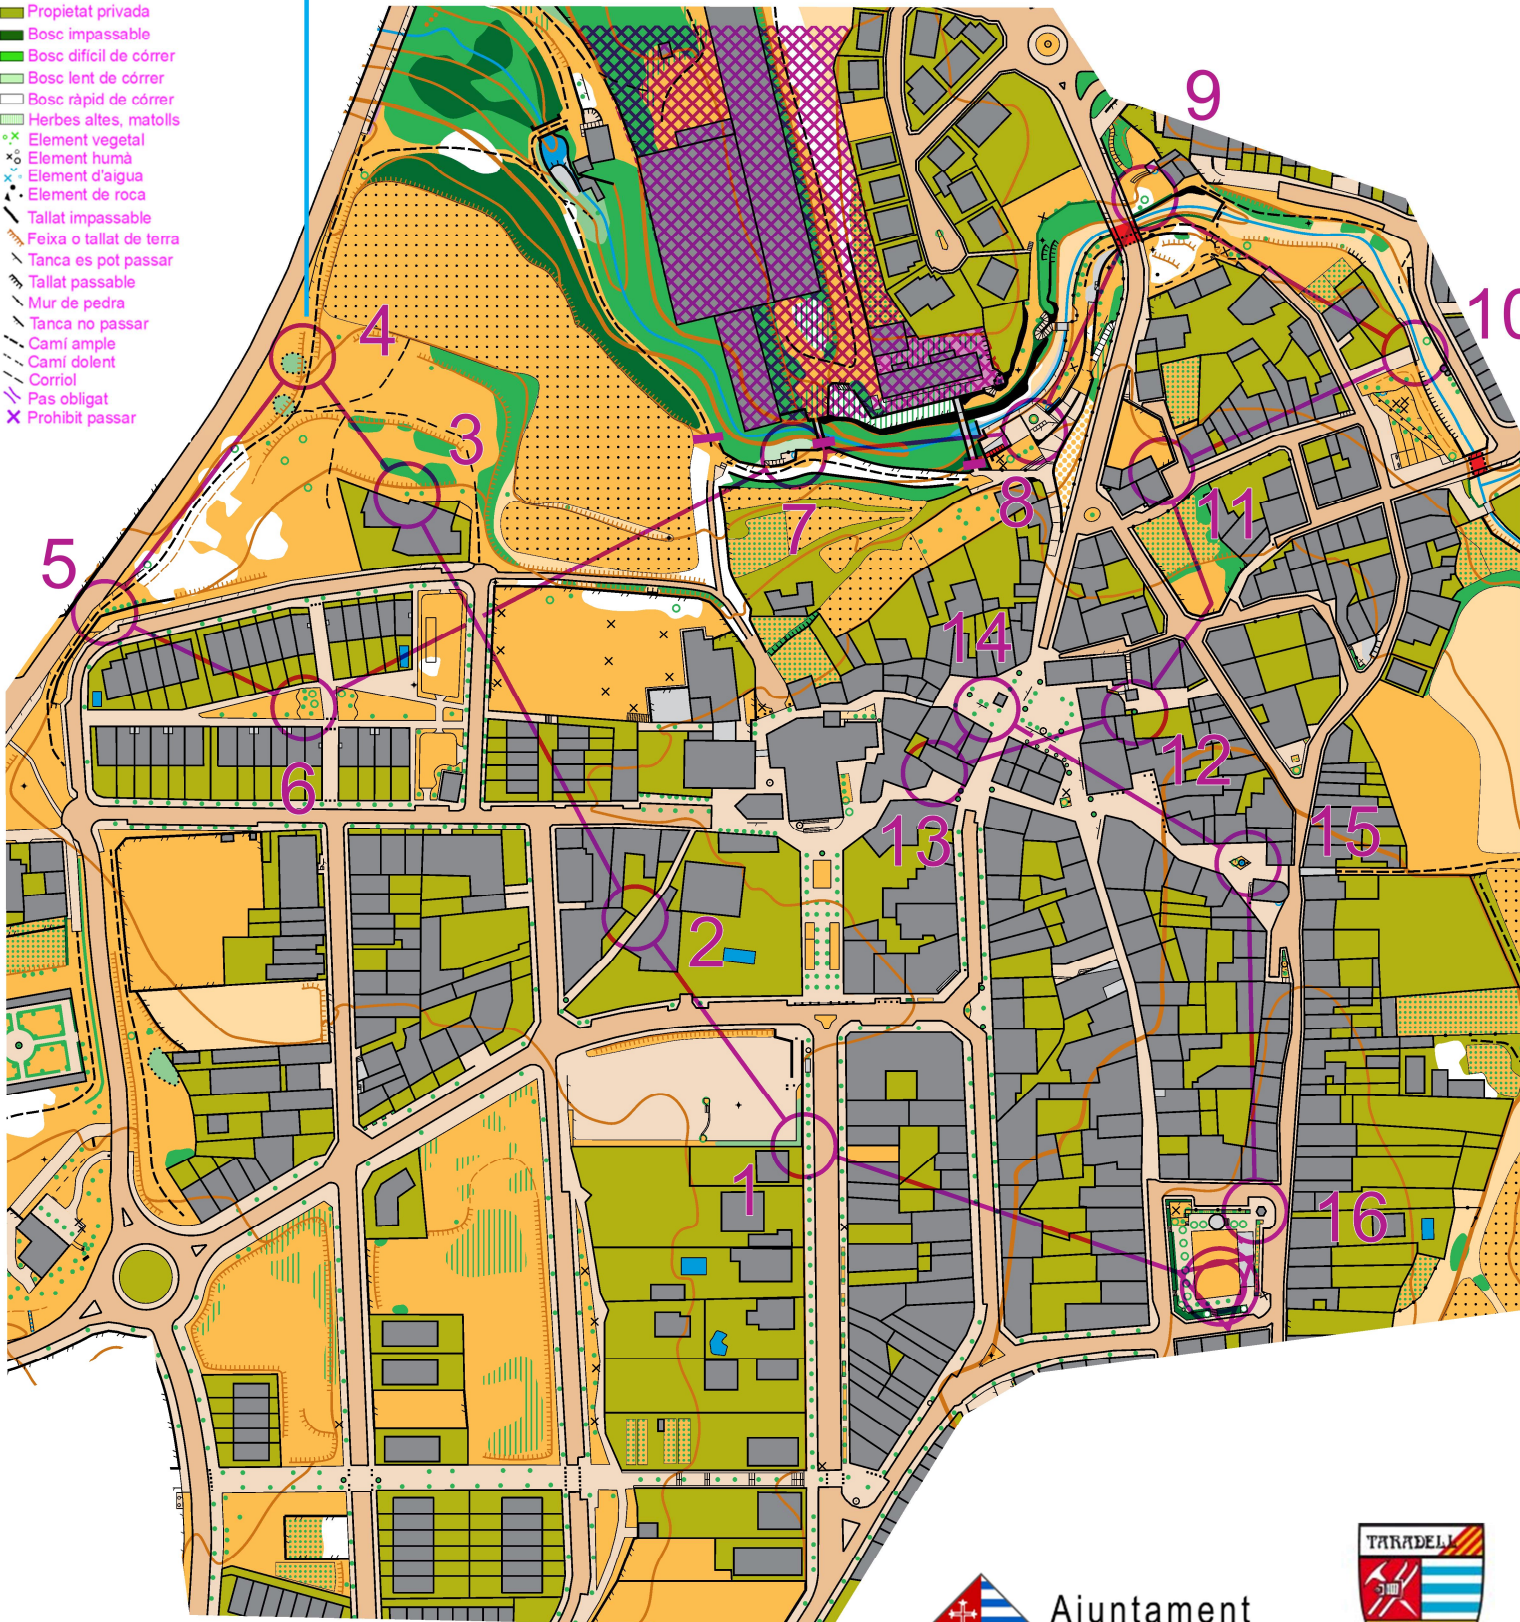

Desconfinament COVID-19

Taradell

C2

ESCALA 1:4000

EQUIDIST. 5M

Legenda

- Zona prohibida
- Zona de precaució
- Edifici
- Camp de conreu
- Sòl de pedra
- Terreny obert net
- Terreny obert rústic
- Carrers i vores
- Propietat privada
- Bosc impassible
- Bosc difícil de córrer
- Bosc lent de córrer
- Bosc ràpid de córrer
- Herbes altes, matolls
- Element vegetal
- Element humà
- Element d'aigua
- Element de roca
- Tallat impassible
- Feixa o tallat de terra
- Tanca es pot passar
- Tallat passible
- Mur de pedra
- Tanca no passar
- Camí ample
- Camí dolent
- Corriol
- Pas obligat
- Prohibit passar

Nord

Desconfinament COVID-19			
Taradell			
	C2	1,9 km	65 m
1	41		
2	50		
3	49		

4	42		
5	55		
6	45		
7	31		
8	36		
9	53		
10	54		

11	46		
12	38		
13	48		
14	37		
15	39		
16	99		

--- 30 m ---

BASE CARTOGRÀFICA: ICC
 CARTOGRAFIA: MARC BALLABRIGA (HIVERN 2019)
 TRAÇATS: MARC BALLABRIGA